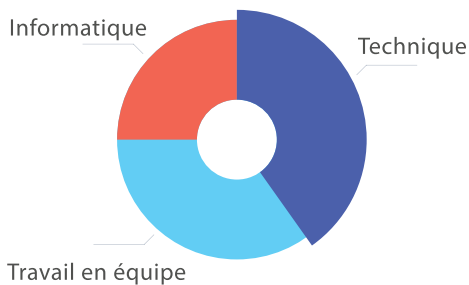

COMPÉTENCES