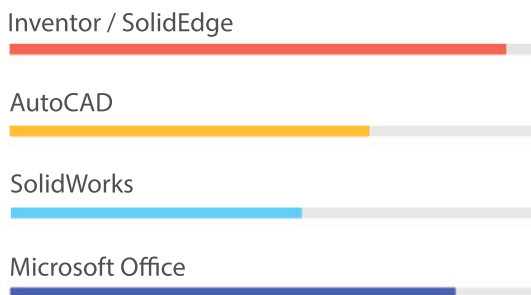

MAÎTRISE

LANGUES

Français : Langue maternelle

Anglais : Anglais courant

Allemand : Connaissances scolaires (7 ans)